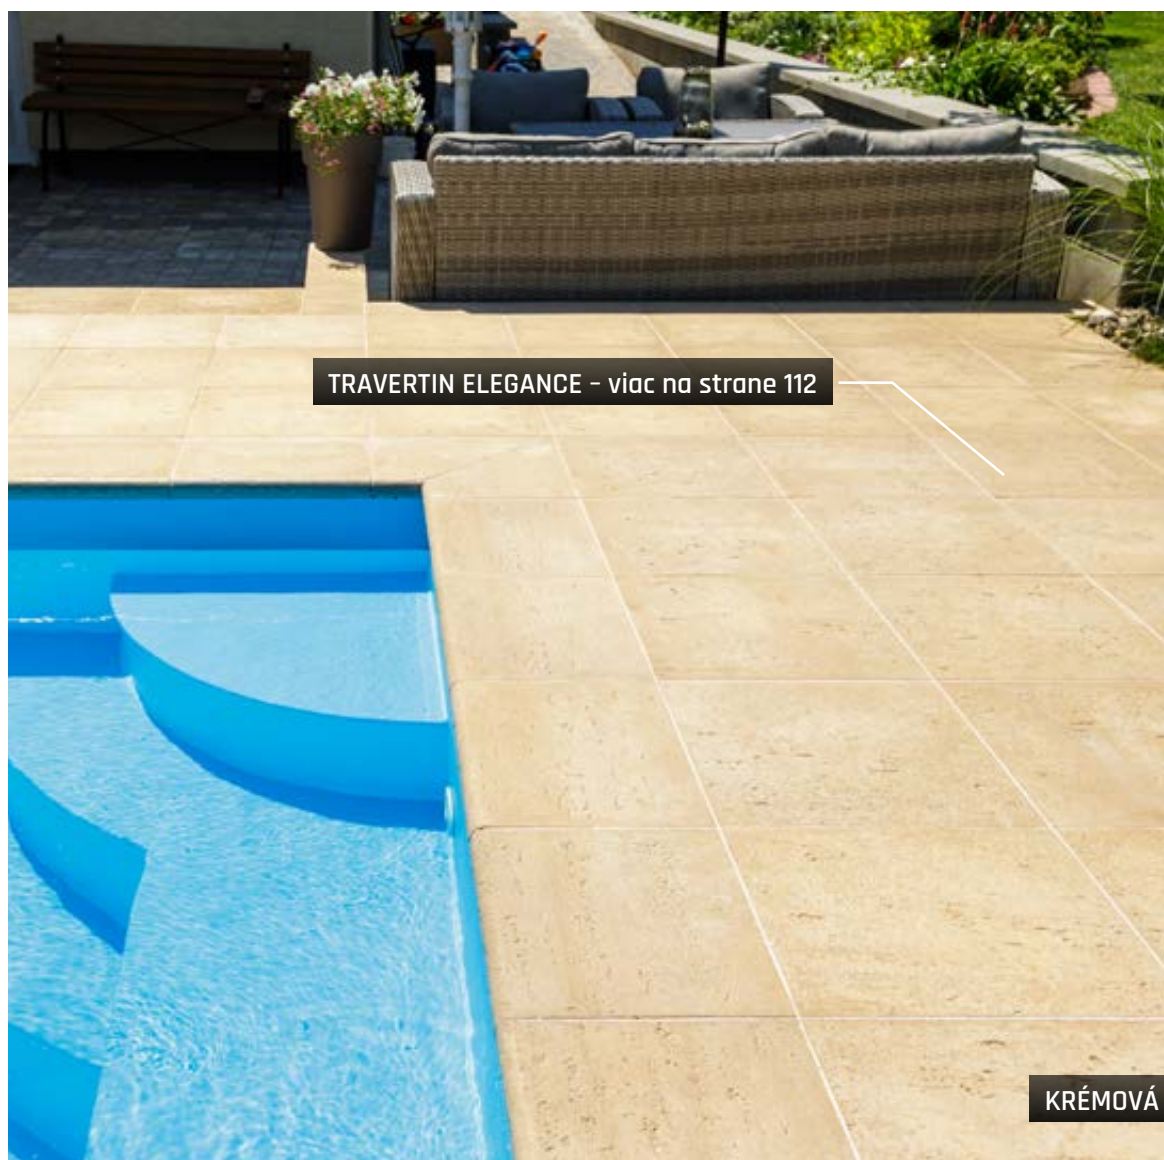

BAZÉNOVÉ LEMY TRAVERTIN ELEGANCE

- lemy sú doplnkom k dlažbám Travertin Elegance pri riešení terás s bazénom
- lem prekryje hrany bazéna pravouhleho tvaru
- zaoblenie kontaktných hrán znižuje riziko poranenia

NÁZOV	výška cm	rozмеры d × š cm	merná jednotka	hmotnosť kg/ks	spotreba ks/bm	paleta ks	hmotnosť kg/balenie	povrch
BAZÉNOVÝ LEM - PRIAMY TRAVERTIN ELEGANCE	4	40 × 30	ks	10,8	2,5	52	587	natur - reliefný
BAZÉNOVÝ LEM - VNÚTORNÝ ROHOVÝ TRAVERTIN ELEGANCE	4	40 × 40	ks	13,5	-	26	376	natur - reliefný
BAZÉNOVÝ LEM - VONKAJŠÍ ROHOVÝ TRAVERTIN ELEGANCE	4	30 × 30	ks	7,7	-	52	425	natur - reliefný

Výrobok verne imituje prírodný materiál, preto je žiaduce, aby nebola farba výrobku jednotná.

KRÉMOVÁ

PIESKOVCOVÁ

KRÉMOVÁ