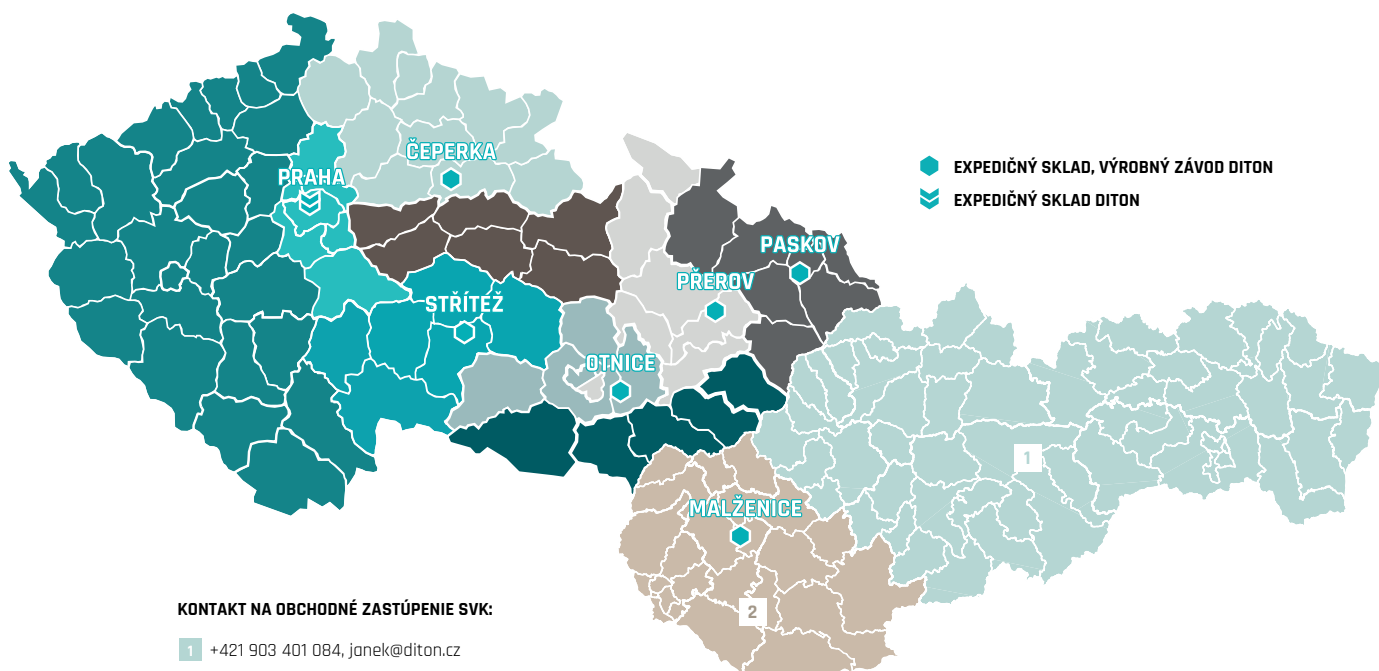

REGIONÁLNE ZASTÚPENIE DITON

KONTAKT NA OBCHODNÉ ZASTÚPENIE SVK:

1 +421 903 401 084, janeek@diton.cz

2 +421 948 599 275, barath@diton.cz

MALŽENICE

EXPEDIČNÝ SKLAD,
VÝROBNÝ ZÁVOD

Malženice 465,
919 29 Malženice
48.4545708, 17.6834503

e-mail expedice:
objednavka.malzenice@diton.sk

PREDAJ A EXPEDÍCIA:
SEZÓNA: marec - október
po-pi 6:00-16:00
so zatvoreno

MIMO SEZÓNY: november - február
po-pi 6:30-15:00

OTNICE

EXPEDIČNÝ SKLAD,
VÝROBNÝ ZÁVOD

Dědina 484
683 54 Otnice
49.0884125, 16.8058633

e-mail expedice:
objednavka.otnice@diton.cz

PREDAJ A EXPEDÍCIA:
SEZÓNA: marec - november
po-pi 6:00-16:00
každá prvá sobota v mesiaci
8:00-11:00

ČAS NAKLÁDKY
po 16. hodine na základe
tel. dohody.

MIMO SEZÓNY: december - február
po-pi 6:00-15:00

PASKOV U OSTRAVY

EXPEDIČNÝ SKLAD,
VÝROBNÝ ZÁVOD

Kirilovova 913
739 21 Paskov
49.730079, 18.287662

e-mail expedice:
paskov@diton.cz

PREDAJ A EXPEDÍCIA:
Sezóna: marec - november
po-pi 6:00-16:00
so zatvoreno

ČAS NAKLÁDKY
po 16. hodine na základe
tel. dohody.

MIMO SEZÓNY: december - február
po-pi 6:00-15:00

www.diton.sk