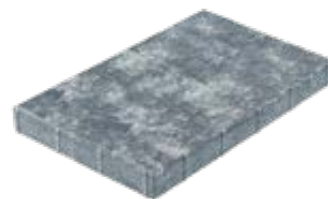

ACERO

LUGANO

- moderný a čistý dizajn – hladký povrch a presné hrany vytvárajú elegantný vzhľad
- odolnosť a dlhodobá kvalita
- univerzálne využitie a kombinovateľnosť
- ideálna pre terasy aj chodníky

LUGANO I. 40 / 40 / 5