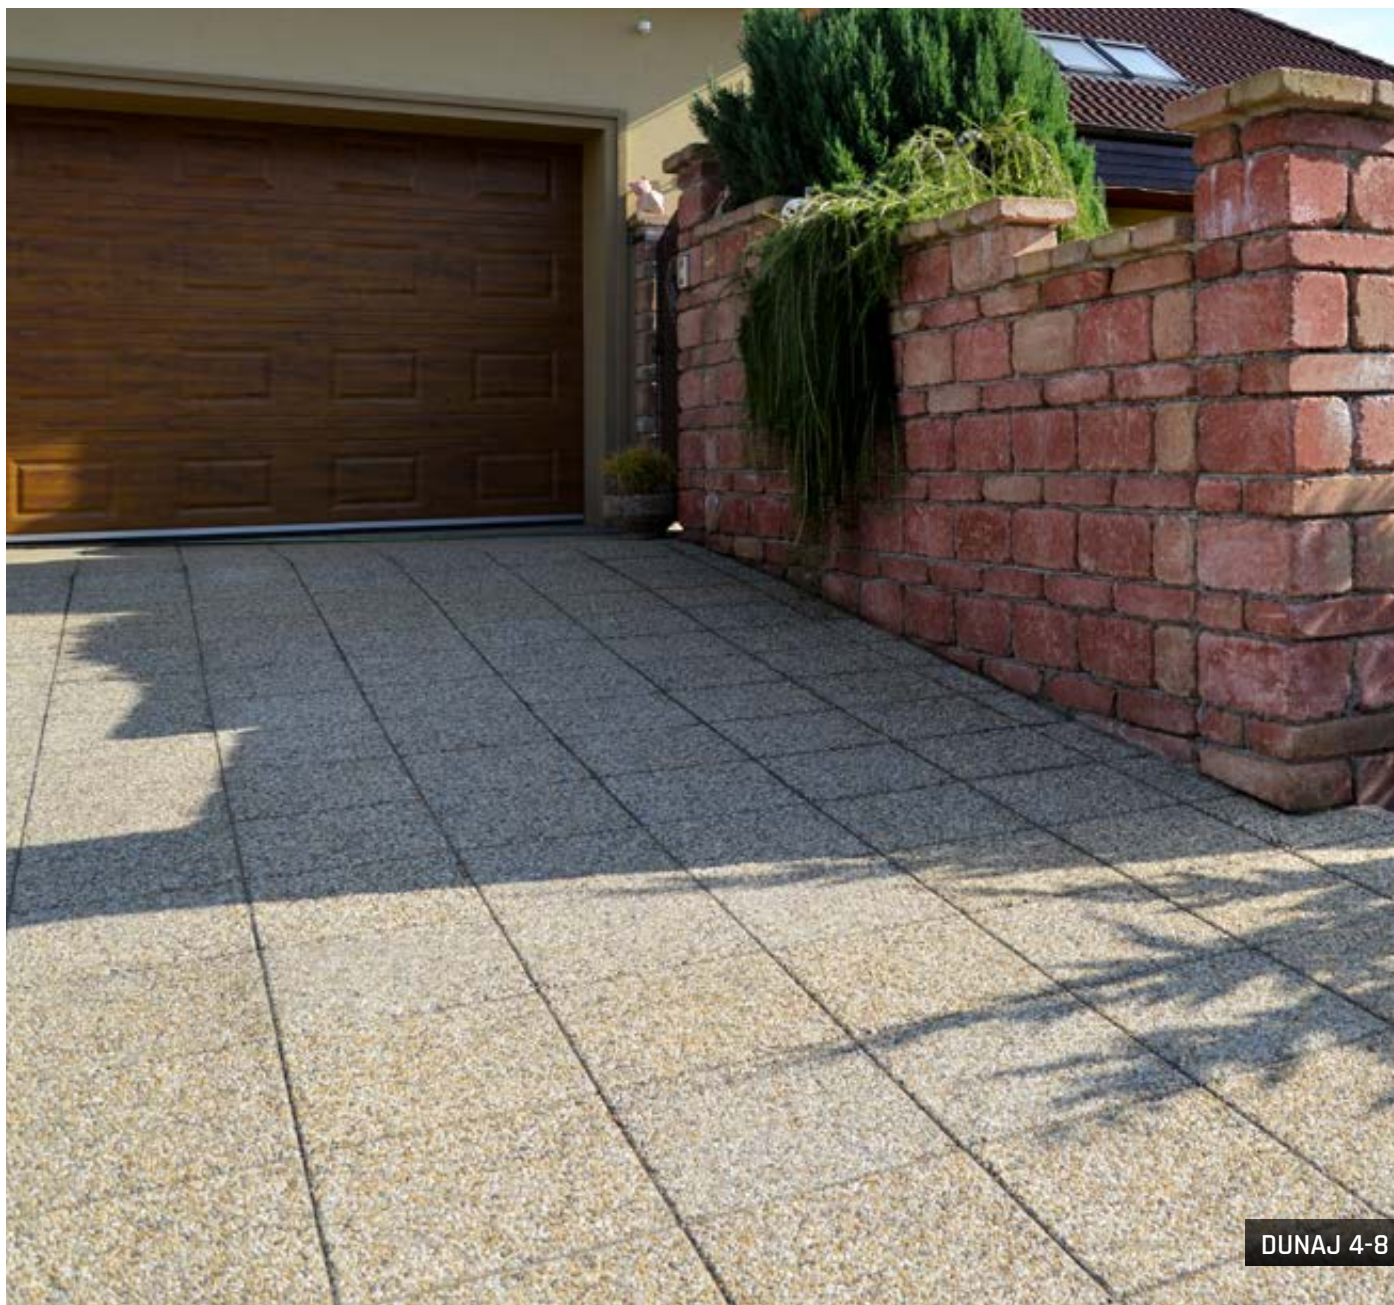

STADIO

MARRONE

- klasický vzhľad s nadčasovým vzorom
- umožňuje skladbu na strih aj na väzbu
- vytvára harmonický a jednotný dizajn
- ideálna pre príjazdové cesty, chodníky a verejné plochy - vytvára harmonický a jednotný dojem