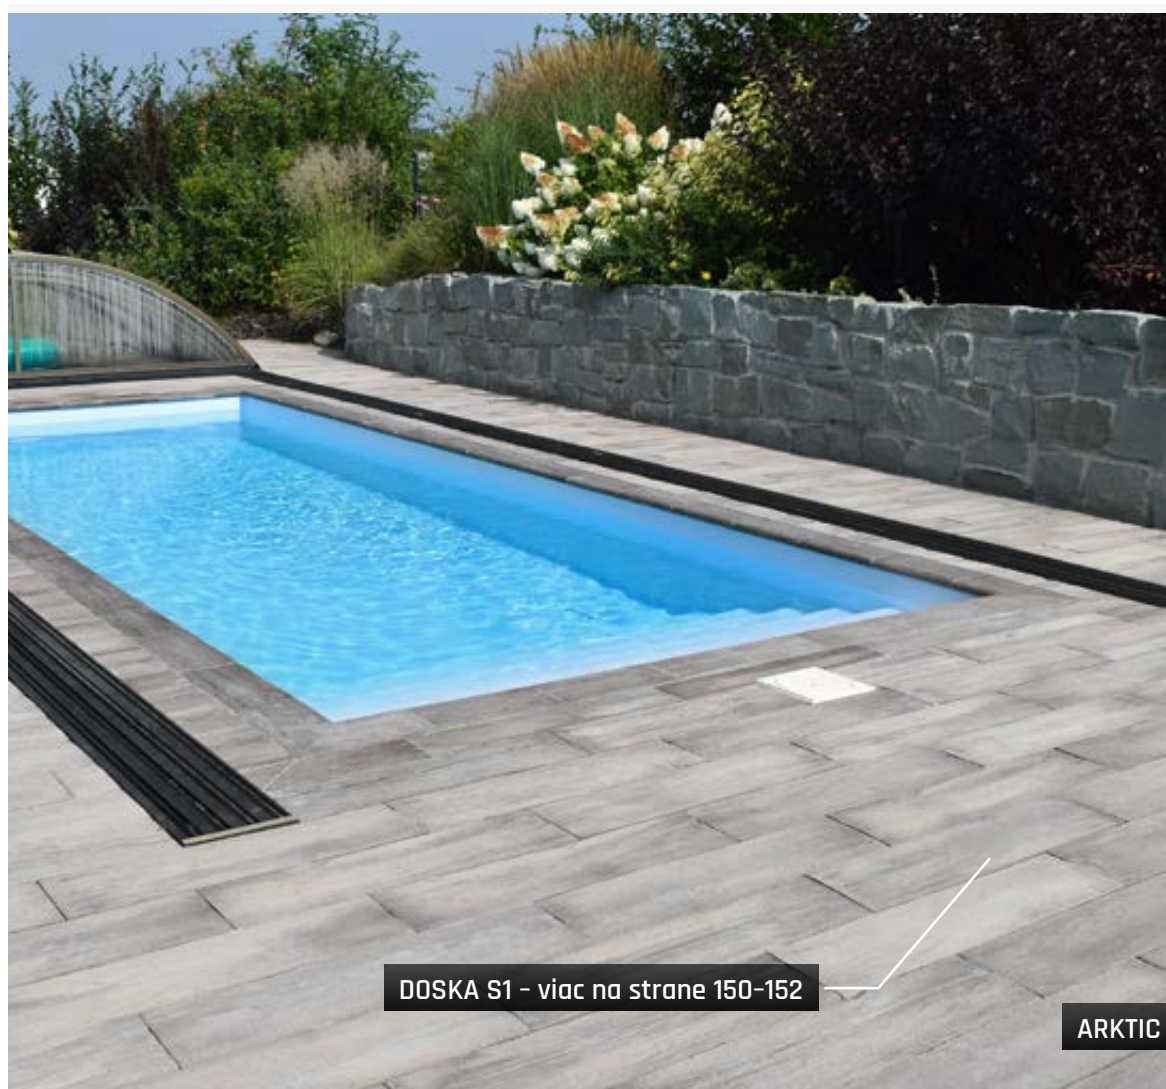

BAZÉNOVÉ LEMY - VZOR SMREK

+ produktové
video

- špeciálne dlažobné prvky na zakončenie bazénovej terasy z dlažby DOSKA - VZOR SMREK
- lemy sú určené na prekrytie okraja bazéna pravouhlého tvaru
- oblá hrana lemov minimalizuje riziko poranenia pri pohybe okolo bazéna

NÁZOV	výška cm	rozmery d × š cm	merná jednotka	hmotnosť kg/ks	spotreba ks/bm	paleta ks	hmotnosť kg/balenie	povrch
BAZÉNOVÝ LEM - PRIAMY S1 SMREK	5	90 × 22,5	ks	22	1,11	20	465	natur - <i>reliefny</i>
BAZÉNOVÝ LEM - PRIAMY S2 SMREK	5	45 × 22,5	ks	11	2,22	40	465	natur - <i>reliefny</i>
BAZÉNOVÝ LEM - VNÚTORNÝ ROHOVÝ SMREK	5	45 × 45	ks	16,2	-	20	349	natur - <i>reliefny</i>
BAZÉNOVÝ LEM - VNÚTORNÝ ROHOVÝ SMREK	5	45 × 45	ks	16,2	-	20	349	natur - <i>reliefny</i>

Výrobok verne imituje prírodný materiál, preto je žiaduce, aby neboli farba výrobku a jeho tvar jednotné.

ARKTIC

SVETLÝ

TMAVÝ

DOSKA S1 - viac na strane 150-152

ARKTIC