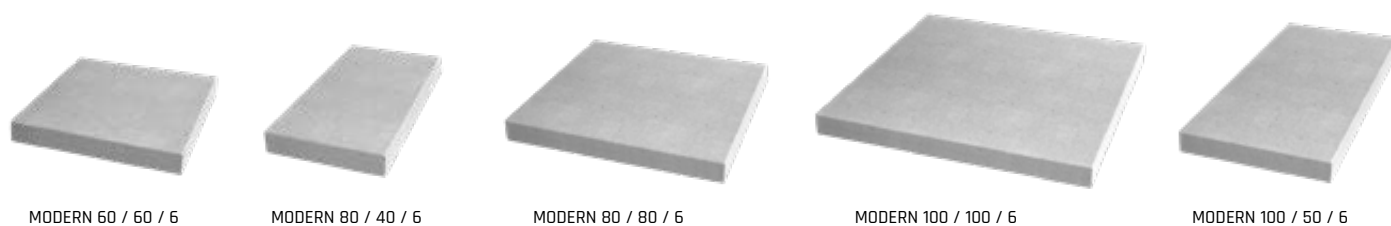

Hrúbka dlažby 3 cm

Fazeta

Mikrofazeta

Iba na objednávku

Dodržiavať škáru 3-5 mm

MODERN

ELEGANTNÁ VELKOFORMÁTOVÁ DLAŽBA S ČISTÝMI LÍNIAMI

- veľkoformátová dlažba z hladkého liateho betónu – efektný moderný vzhľad
- vysoká pevnosť, mrazuvzdornosť a odolnosť voči vode aj chemikáliám
- tenké dosky uľahčujú manipuláciu pri pokládke
- ideálna voľba pre terasy, okolie rodinného domu a moderné spevnené plochy – štýl kombinovaný s funkčnosťou