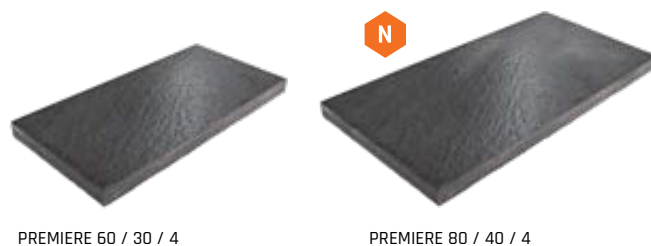

PREMIERE

+ produktové video

EXKLUZÍVNA DLAŽBA S JEDINEČNÝM POVRCHOM

- povrch upravený špeciálnou technológiou
- dokonale hladký a lesklý mierne zvlnený povrch
- vzhľad porovnateľný so špičkovými interiérovými dlažbami
- rozšírené využitie vďaka bazénovému lemu - viac na str. 131
- pre bazénové terasy a chodníky

NÁZOV	výška cm	rozmery d × š cm	merná jednotka	hmotnosť kg/m²	spotreba ks/m²	paleta m²	hmotnosť kg/balenie	povrch
PREMIERE 60 / 30 / 4	4	59,7 × 29,7	m²	91	5,56	6,84	647	standard - reliéfny, curling
PREMIERE 80 / 40 / 4	4	79,7 × 39,7	m²	91	3,13	8,64	808	standard - reliéfny, curling

TAUPE

BIELA

NOIR

CREME