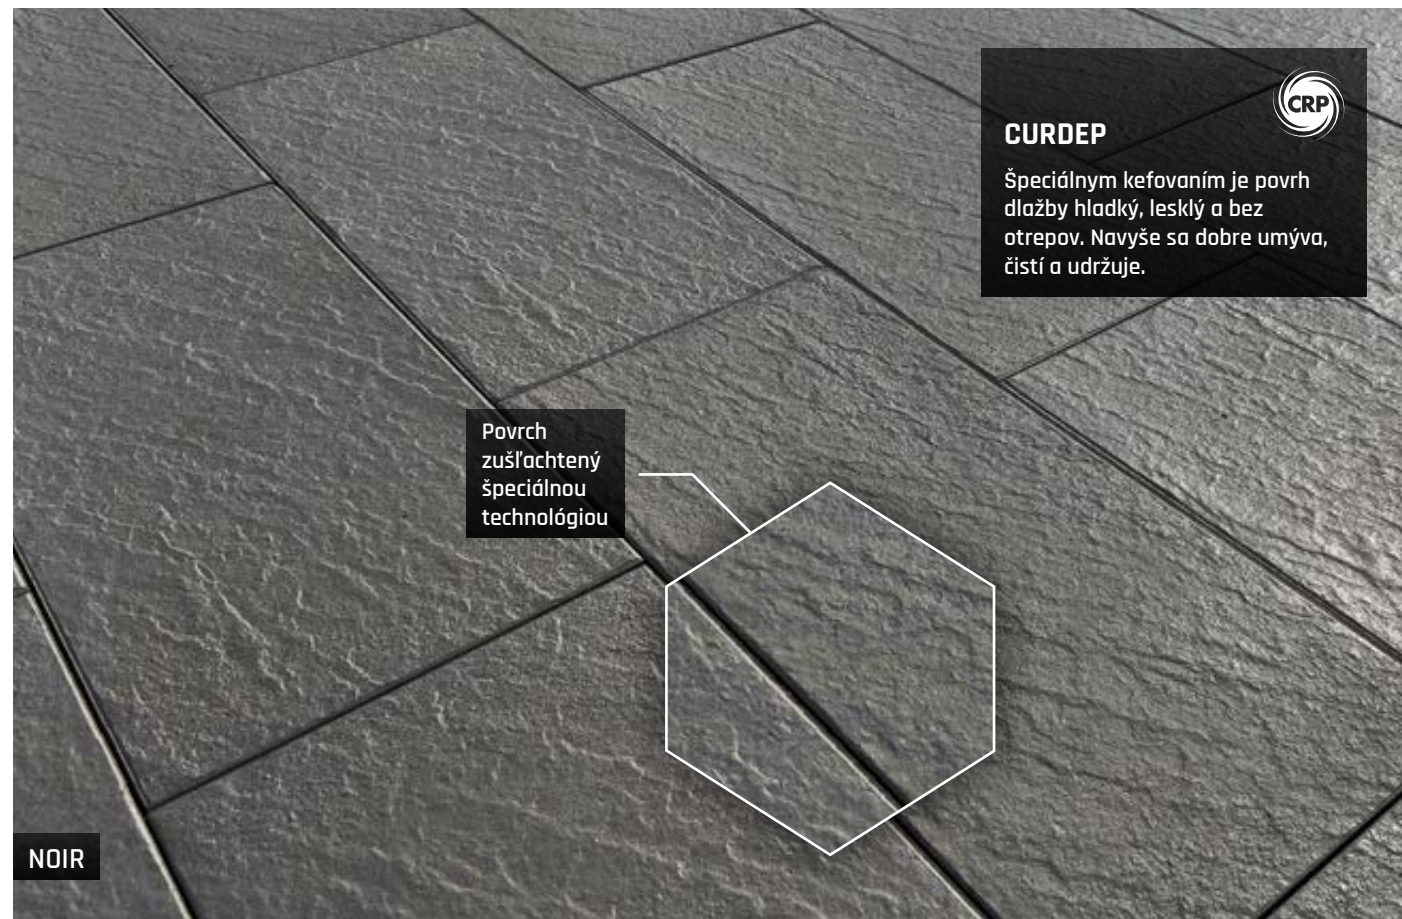

TAUPE

BIELA

NOIR

CREME

TAUPE

Povrch zušľachtený špeciálnou technológiou

CURDEP

Špeciálnym kefovaním je povrch dlažby hladký, lesklý a bez otrepov. Navyše sa dobre umýva, čistí a udržuje.