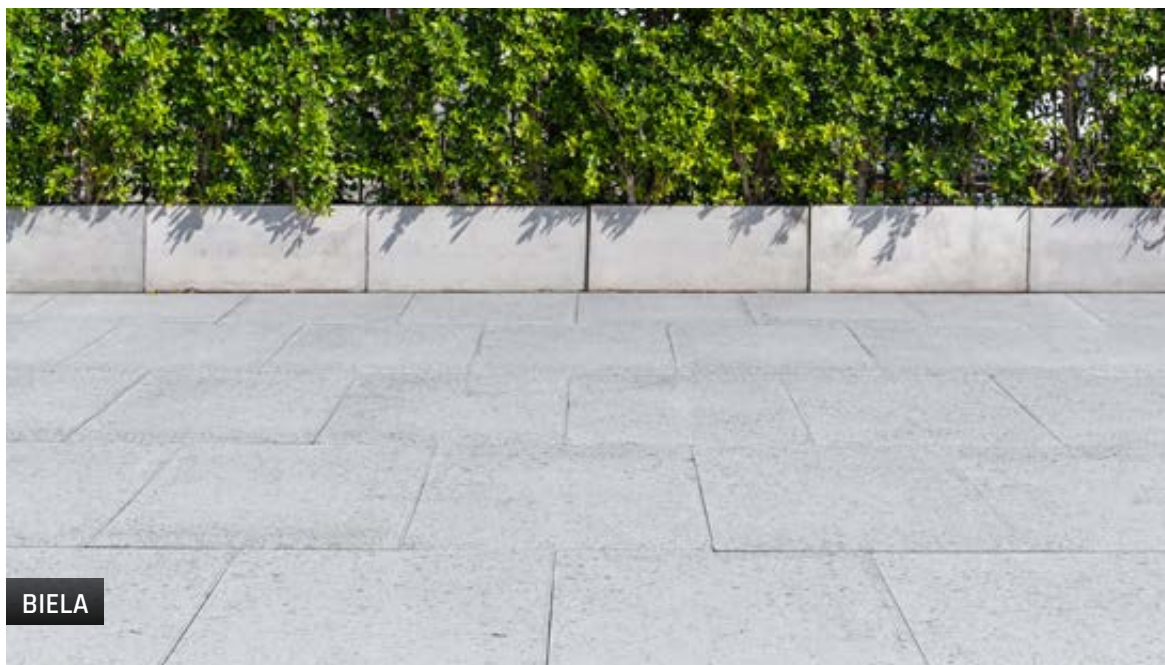

TRAVERTIN

- reliéfná štruktúra prírodného travertinu s modernou úpravou
- vo formáte 40 × 40 cm je možná pokládka na terče
- variabilita formátov a farieb
- pre terasy, chodníky a reprezentatívne exteriéry

NÁZOV	výška cm	rozmery d × š cm	merná jednotka	hmotnosť kg/m²	spotreba ks/m²	paleta m²	hmotnosť kg/balenie	povrch
TRAVERTIN 40 / 40 / 4	4	39,7 × 39,7	m²	91	6,25	9,12	855	standard - reliefny
TRAVERTIN 60 / 40 / 4	4	59,7 × 39,7	m²	91	4,17	13,68	1270	standard - reliefny

NOIR

CRÉME

NOIR

BIELA

BIELA