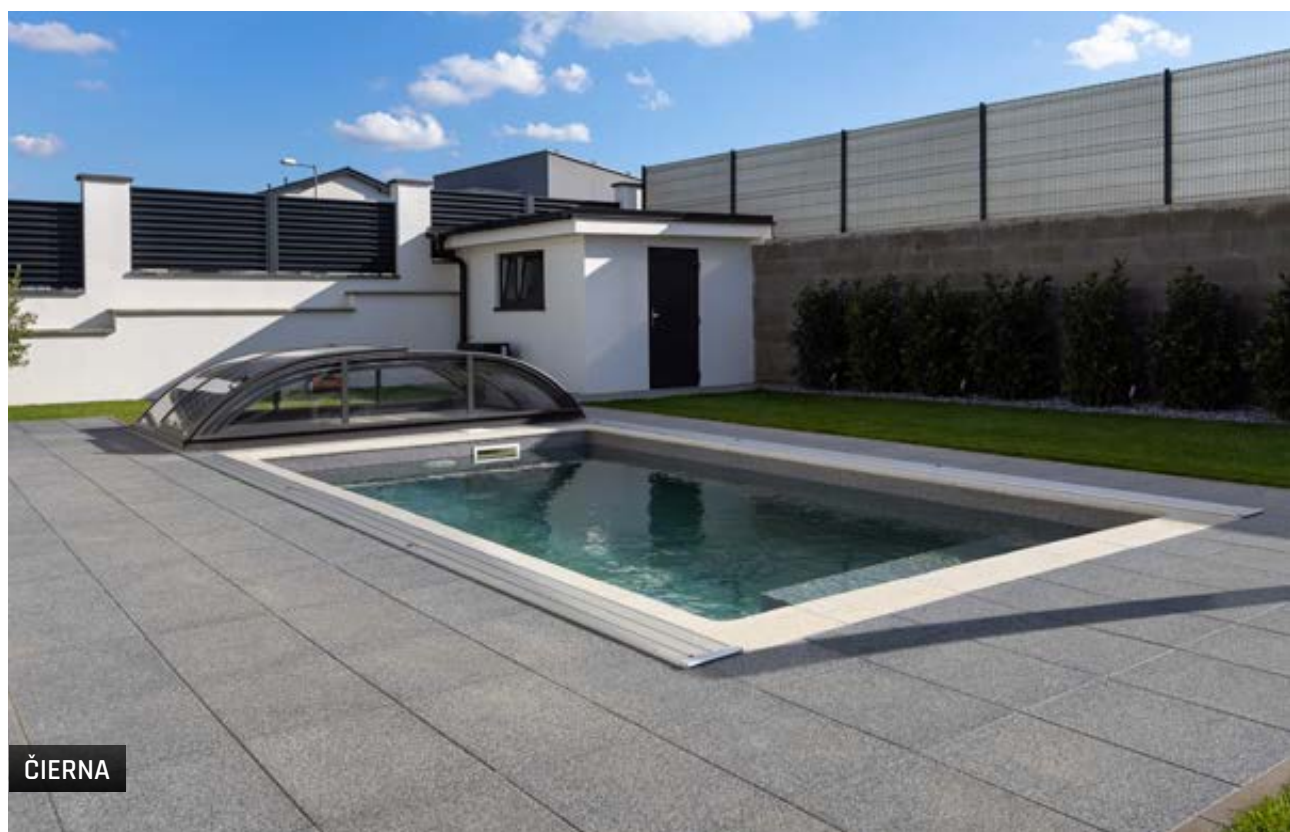

EXCELENT

NADČASOVÁ DLAŽBA SO ŠPECIÁLNOU OCHRANNOU POVRCHOVOU ÚPRAVOU BOSS 5

- v imitácii jemnozrnej žuly – jednoduché čistenie, minimálna údržba
- bohatá škála formátov umožňuje variabilné skladby
- spoľahlivá pre schodné plochy, terasy či okolie bazénu
- vhodná pre moderné aj tradičné stavby

NÁZOV	výška cm	rozmery d × š cm	merná jednotka	hmotnosť kg/m²	spotreba ks/m²	paleta m²	hmotnosť kg/balenie	povrch
EXCELENT 40 / 40 / 4	4	39,7 × 39,7	m²	91	6,25	9,12	855	standard - tryskaný, BOSS 5
EXCELENT 60 / 30 / 4	4	59,7 × 29,7	m²	91	5,56	6,84	647	standard - tryskaný, BOSS 5
EXCELENT 60 / 40 / 4	4	59,7 × 39,7	m²	91	4,17	13,68	1 270	standard - tryskaný, BOSS 5
EXCELENT 80 / 40 / 4	4	79,7 × 39,7	m²	91	3,13	8,64	811	standard - tryskaný, BOSS 5
EXCELENT 50 / 50 / 5	5	49,7 × 49,7	m²	110	4	7,5	850	standard - tryskaný, BOSS 5
EXCELENT 100 / 50 / 5	5	99,7 × 49,7	m²	110	2	7,5	850	standard - tryskaný, BOSS 5

BIELA

BÉŽOVÁ

ČIERNA

ČIERNA