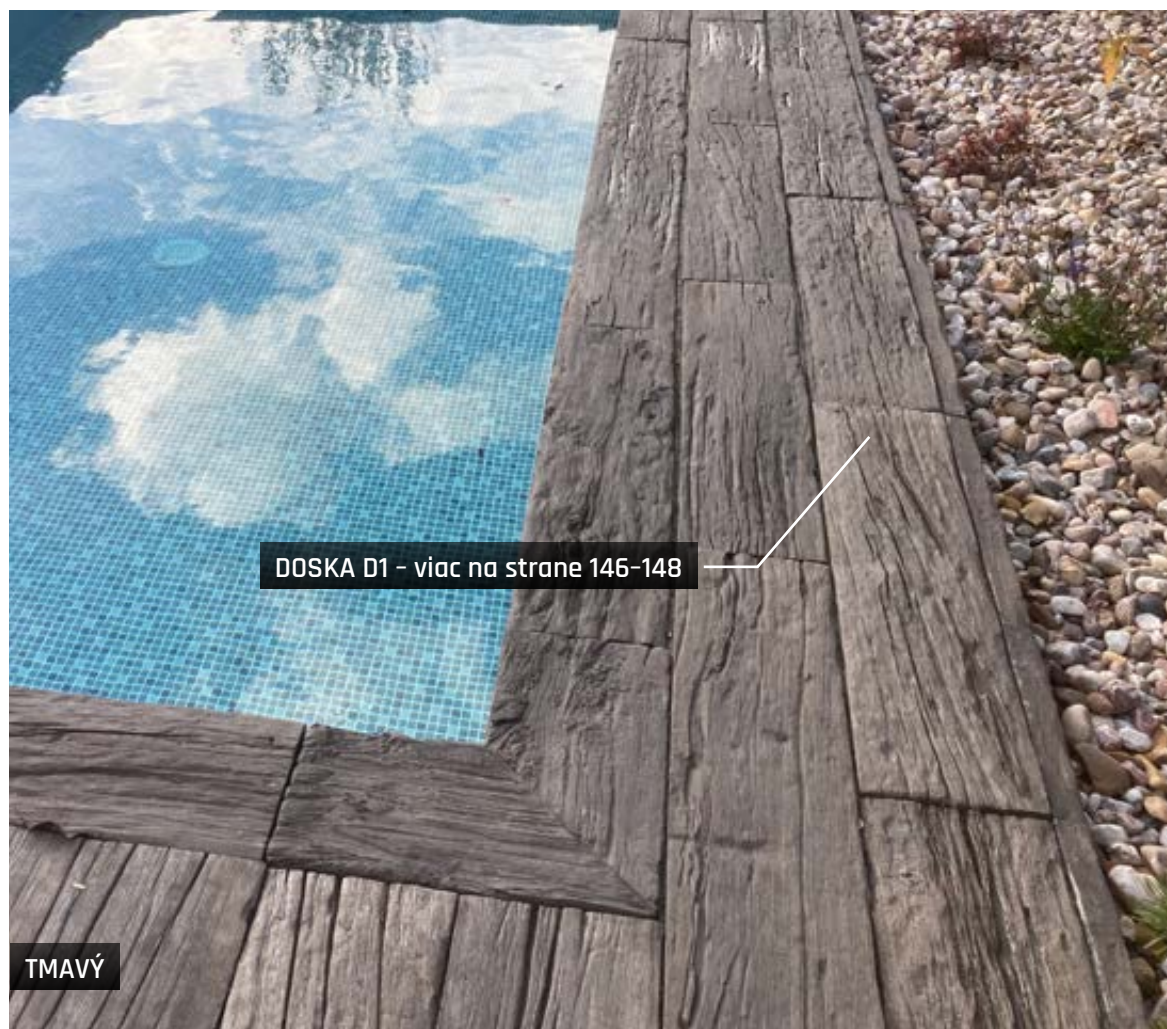

BAZÉNOVÉ LEMY - VZOR DUB

+ produktové
video

- prvky na zakončenie bazénovej terasy z dlažby DOSKA - vzor Dub
- lemy slúžia na prekrytie hrany bazéna pravouhľohého tvaru
- zaoblená hrana lemov znižuje riziko poranenia pri pohybe okolo bazéna

NÁZOV	výška cm	rozmery d × š cm	merná jednotka	hmotnosť kg/ks	spotreba ks/bm	paleta ks	hmotnosť kg/balenie	povrch
BAZÉNOVÝ LEM - PRIAMY D1 DUB	5	100 × 25	ks	26	1	20	545	natur - reliéfny
BAZÉNOVÝ LEM - PRIAMY D2 DUB	5	75 × 25	ks	20	1,33	20	425	natur - reliéfny
BAZÉNOVÝ LEM - VNÚTORNÝ ROHOVÝ DUB	5	50 × 50	ks	20	-	20	425	natur - reliéfny
BAZÉNOVÝ LEM - VONKAJŠÍ ROHOVÝ DUB	5	50 × 50	ks	20	-	20	425	natur - reliéfny

Výrobok verne imituje prírodný materiál, preto je žiaduce, aby neboli farba výrobku a jeho tvar jednotné.