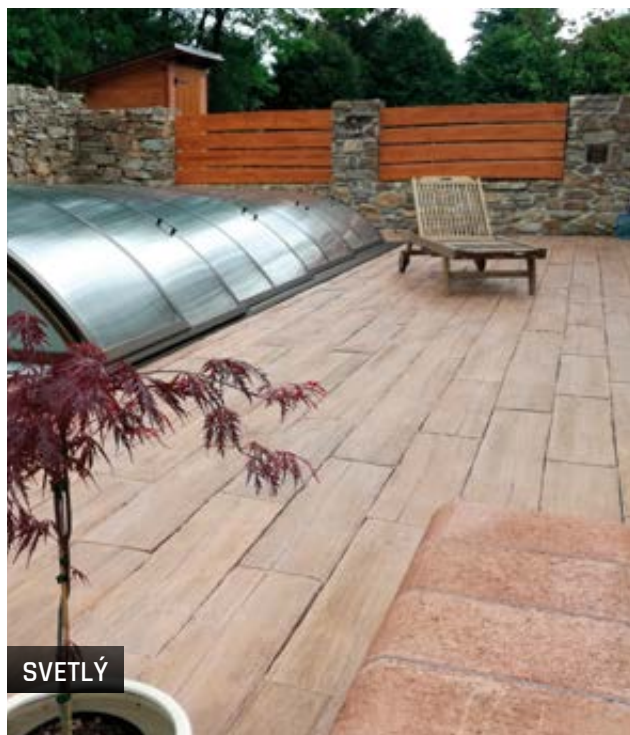

TMAVÝ

ARKTIC

DOSKY - VZOR SMREK

SVETLÝ

BAZÉNOVÉ LEMY - VZOR SMREK

+ produktové
video

- špeciálne dlažobné prvky na zakončenie bazénovej terasy z dlažby DOSKA - VZOR SMREK
- lemy sú určené na prekrytie okraja bazéna pravouhlého tvaru
- oblá hrana lemov minimalizuje riziko poranenia pri pohybe okolo bazéna