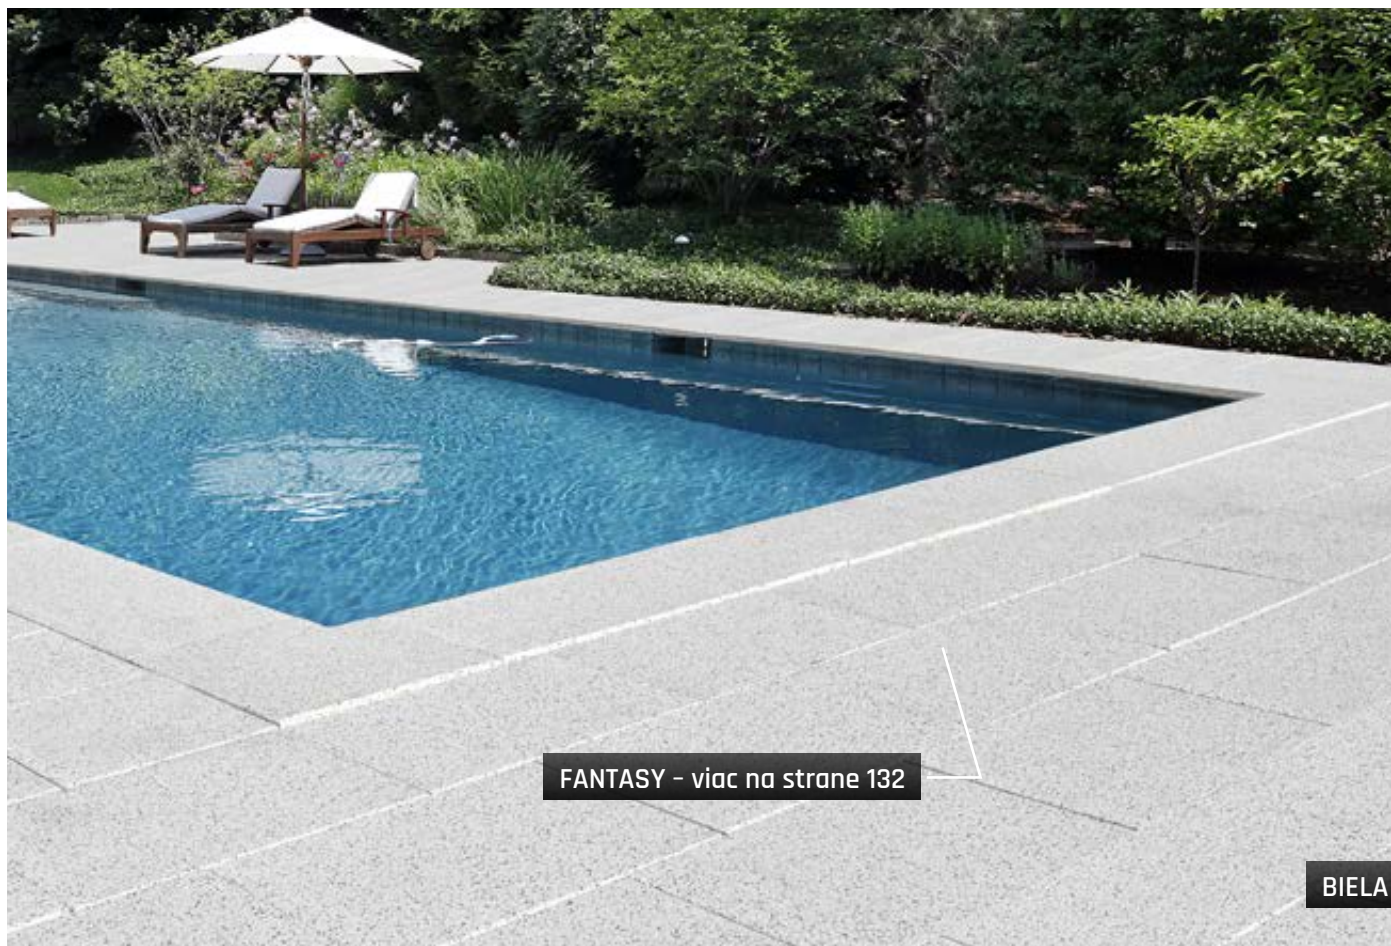

FANTASY - viac na strane 132

BIELA