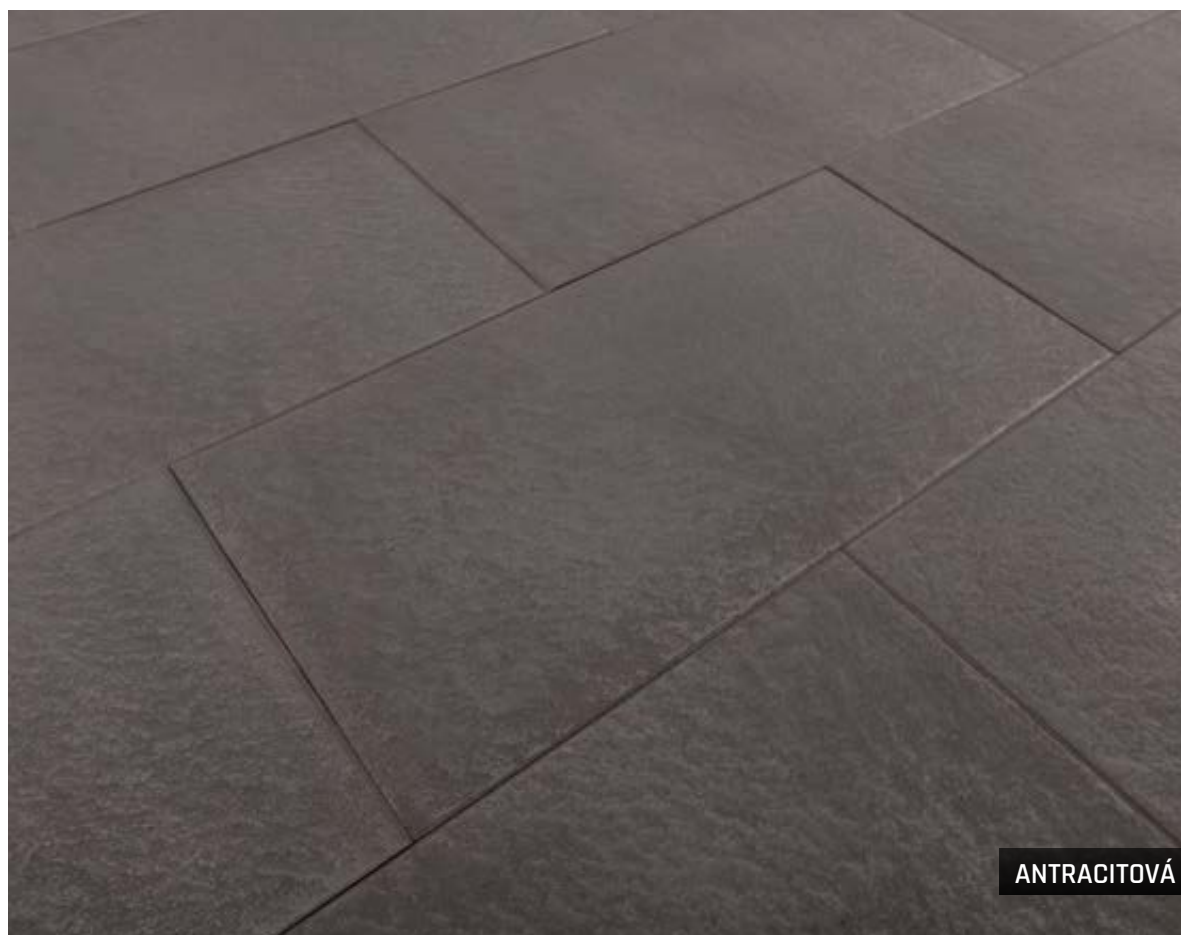

BAZÉNOVÉ LEMY UNIVERSAL FLEXI

- bazénový lem na zakončenie dláždených plôch terasy a prekrytie prechodu dlažby cez hranu bazéna
- tri základné konštrukčné prvky postačujú na vytvorenie väčšiny geometrických riešení najžiadanejších typov bazénov
- systém pozdĺžnych drážok zlepšuje protišmykové vlastnosti povrchu lemu

BAZÉNOVÝ LEM UNIVERSAL
FLEXI PRIEBEŽNÝ

BAZÉNOVÝ LEM UNIVERSAL
FLEXI ROHOVÝ

BAZÉNOVÝ LEM UNIVERSAL
FLEXI OBLÚK SEGMENT 30°

NÁZOV	výška cm	rozmery d × š cm	merná jednotka	hmotnosť kg/ks	spotreba ks/bm	paleta ks	hmotnosť kg/balenie	povrch
BAZÉNOVÝ LEM UNIVERSAL FLEXI PRIEBEŽNÝ	5	80 × 30	ks	27,4	1,25	20	573	natur
BAZÉNOVÝ LEM UNIVERSAL FLEXI ROHOVÝ	5	50 × 50	ks	24,2	-	10	267	natur
BAZÉNOVÝ LEM UNIVERSAL FLEXI OBLÚK SEGMENT 30°	-	-	ks	14	-	10	165	natur