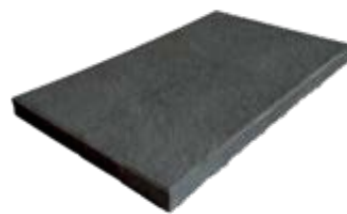

NOIR

CRÉME

NOIR

BIELA

BIELA

DUNA

- jemne zvlnený povrch
- pre menej namáhané schodné spevnené plochy
- možnosť pokládky štvorcového formátu na terče

DUNA 40 / 40 / 4