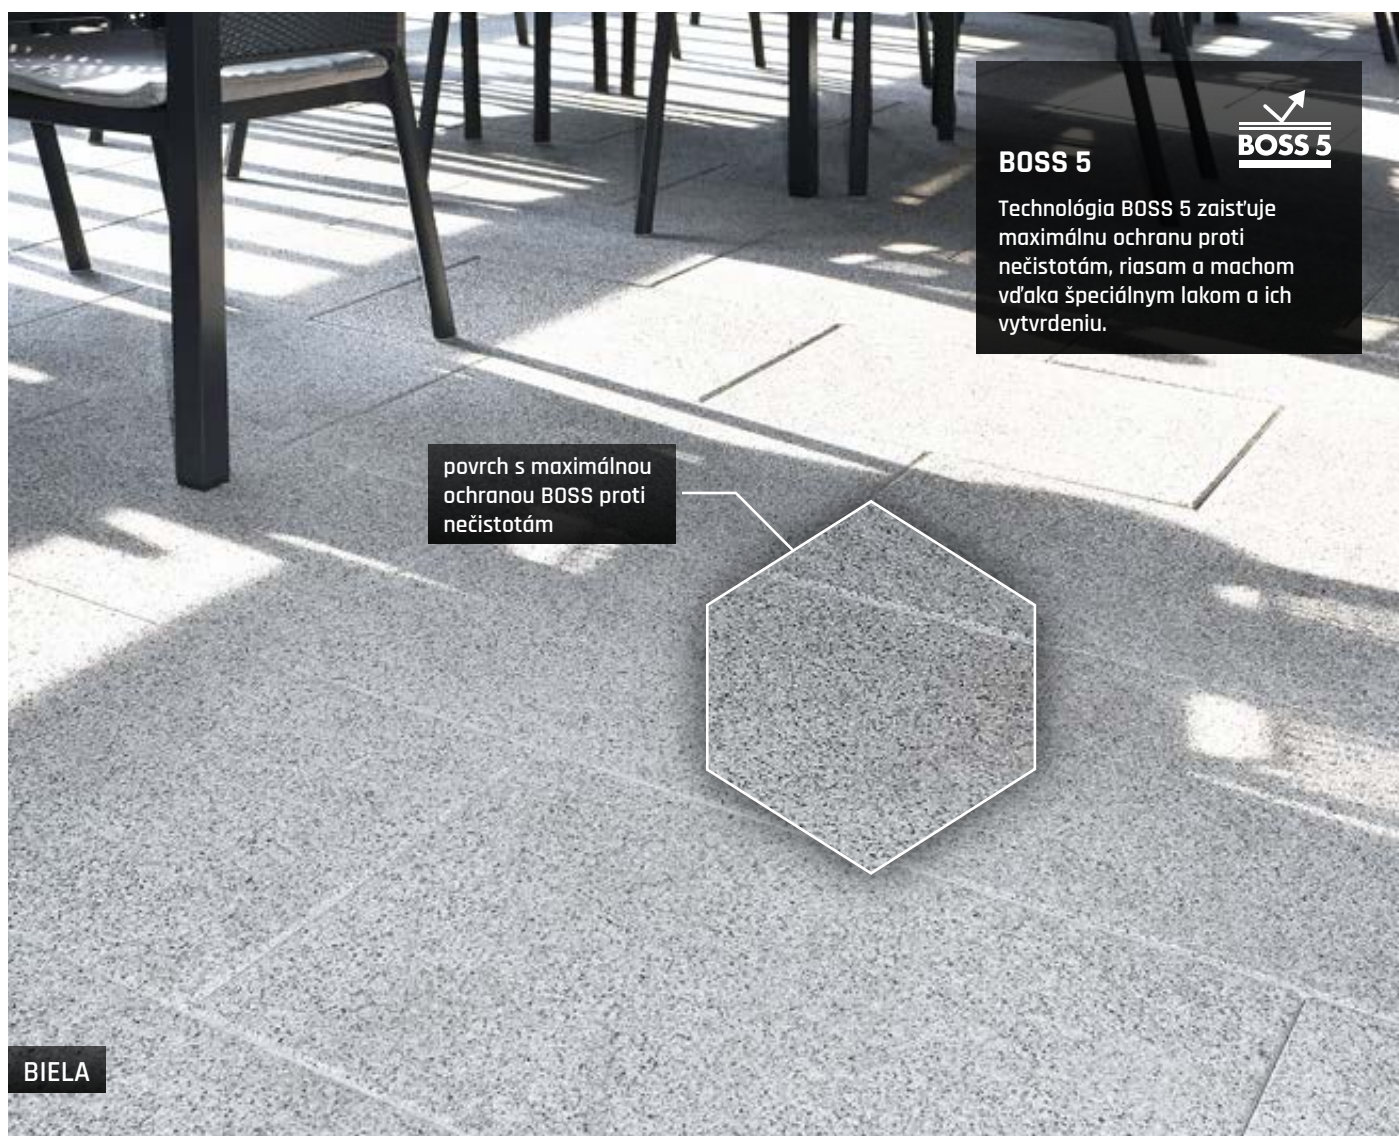

EXCELENT

BOSS 5

BOSS 5

Technológia BOSS 5 zaisťuje maximálnu ochranu proti nečistotám, riasam a machom vďaka špeciálnym lakom a ich vytvrdeniu.

povrch s maximálnou ochranou BOSS proti nečistotám

BIELA

BAZÉNOVÉ LEMY EXCELENT

- tryskaný exkluzívny povrch ošetrený špičkovou technológiou BOSS 5
- slúži na esteticky zaujímavé zakončenie vydláždenej terasy pri bazéne
- farebné prevedenia sú vizuálne zladené s dlažbami Excelent

BAZÉNOVÝ LEM EXCELENT - PRIEBEŽNÝ

BAZÉNOVÝ LEM EXCELENT -
ROHOVÝ VNÚTORNÝ

BAZÉNOVÝ LEM EXCELENT -
ROHOVÝ VONKAJŠÍ

BIELA

BÉŽOVÁ

NÁZOV	výška cm	rozmery d × š cm	merná jednotka	hmotnosť kg/ks	spotreba ks/bm	paleta ks	hmotnosť kg/bale- nie	povrch
BAZÉNOVÝ LEM EXCELENT - PRIEBEŽNÝ	4	60 × 30	ks	16,5	1,7	20	355	natur - tryskaný, BOSS 5
BAZÉNOVÝ LEM EXCELENT - ROHOVÝ VNÚTORNÝ	4	60 × 60	ks	24,5	-	10	270	natur - tryskaný, BOSS 5
BAZÉNOVÝ LEM EXCELENT - ROHOVÝ VONKAJŠÍ	4	60 × 60	ks	24,5	-	10	270	natur - tryskaný, BOSS 5

Povrch a farba nemusí byť jednotná s dlažbou EXCELENT.