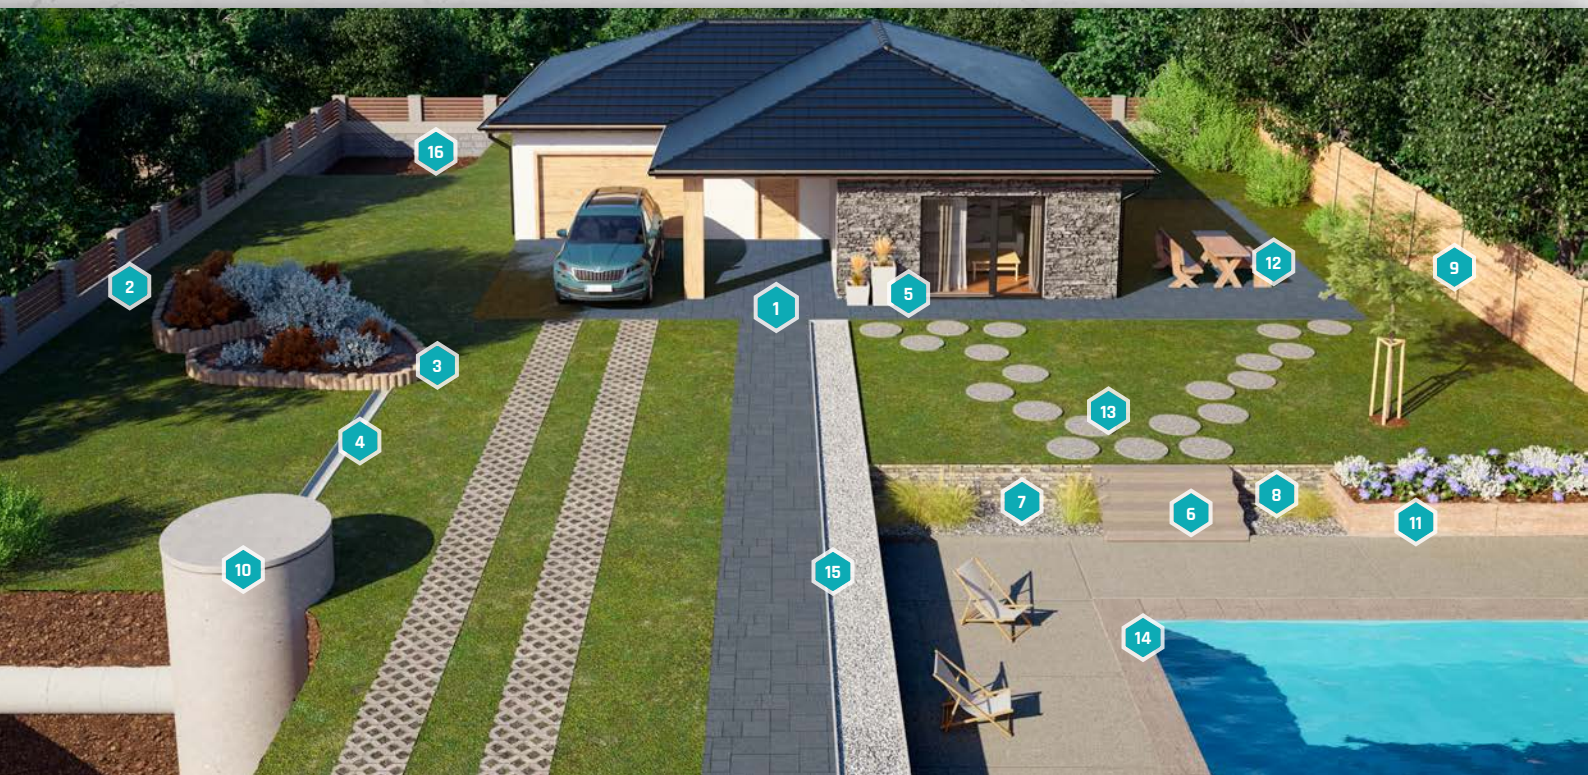

MÁME PRO VÁS VÍC, NEŽ ČEKÁTE

1

DLAŽBY