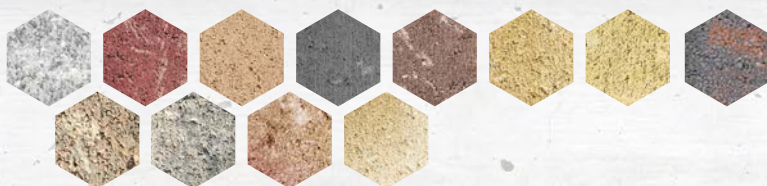

HISTORY DLAŽBA

Výška: 4 cm, 7 cm
5 formátů
jednotlivě k objednání

Hodí se na: příjezdové cesty, chodníky, terasy, parkovací plochy.
Zatížení: do 3,5 tuny.

- Jedinečná úprava úmyslným ostařením povrchu.
- Autentický vzhled nejen pro novostavby v tomto stylu, ale i pro starší objekty.
- Možnost kombinace se zdíciými prvky HISTORY.

RUSTIKO

Výška: 6 cm
4 formáty

Hodí se na: příjezdové cesty, chodníky, terasy, parkovací plochy.
Zatížení: do 3,5 tuny.

- Přináší pohádkovou atmosféru zámeckých či hradních nádvoří do kteréhokoliv prostoru.
- Oblé a nepravidelné hrany vytvářejí dojem jedinečnosti a exkluzivity.
- Tři barevné odstíny umožňují vytvořit originální vzory.