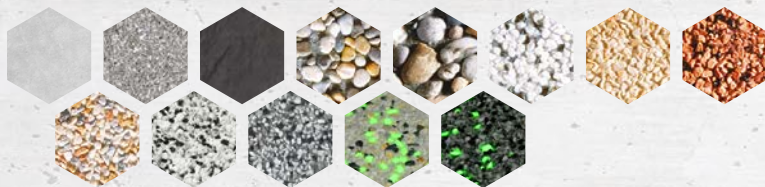

SCHODIŠŤOVÉ BLOKY

Rozměr: různé
Výška: 15 cm
Hloubka: 35 cm

Hodí se na: venkovní schodiště v zahradách, parcích a u rodinných domů.

- Díky různým rozměrům lze snadno přizpůsobit výšku i šířku schodiště.
- Ideální řešení pro vstupy, svažité zahrady i terénní převýšení.
- Umožňuje jednotné řešení celé zahrady díky kompatibilitě s dalšími výrobky.