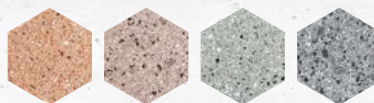

DLAŽBY PLOŠNÉ

3 cm

tloušťka dlažby
3 cm

COMODO

Rozměr: 60 × 30 cm
Výška: 3 cm

Hodí se na: terasy, okolí bazénů a jiné pochozí plochy.

Zatížení: pochozí.

- Dokonalá kombinace elegance, praktičnosti a nadčasového designu v unikátním formátu 60 × 30 × 3 cm.
- Snadno se přepravuje a díky nízké hmotnosti se s ní také dobře manipuluje.
- Čtyři příjemné pastelové odstíny s tryskaným povrchem.