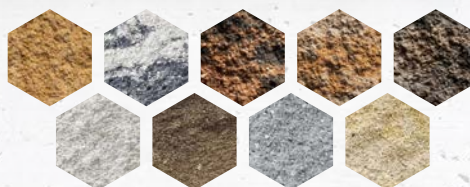

* funguje pouze na PC

On-line
 3D vizualizér

SCHODY

SCHODIŠŤOVÉ BLOKY - MURÁNO

Rozměr: 44 × 46 cm
Výška: 14 cm

Hodí se na: zahradní a parková schodiště.

- Štípaný povrch věrně imituje přírodní kámen a ladí s dalšími prvky řady MURÁNO.
- Vhodný pro kombinaci s dlažbou CARCASSONNE pro jednotný vzhled.
- Vyžaduje pevný podklad a správné usazení pro zajištění stability schodiště.