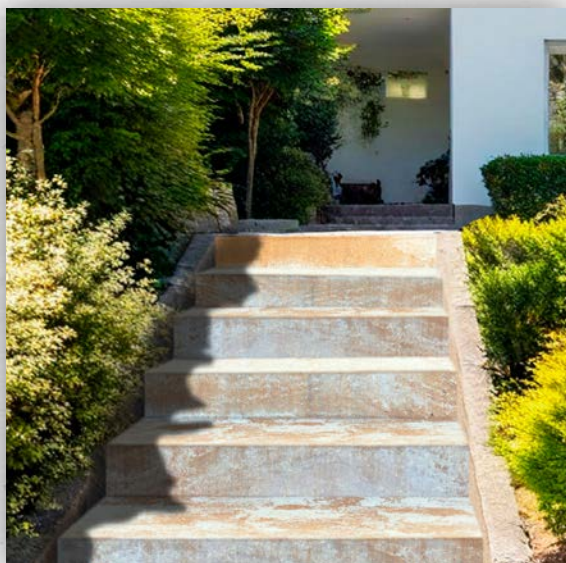

SCHODIŠŤOVÝ BLOK STANDARD 90

Rozměr: 90 × 35 cm
Výška: 15 cm

Hodí se na: venkovní schodiště u domů, na zahradě i ve veřejném prostoru.

- Nově v oblíbených colormixech MARMO a LATTE – sladíte je s okolní dlažbou raz dva.
- Působí masivně a elegantně, ale přesto zůstávají příjemné na nášlap.
- Spolehlivě překonají výškové rozdíly a přitom podtrhnou celkový vzhled vašeho exteriéru.

OPĚRNÉ STĚNY

Rozměr: 4 výšky
Šířka: 50 cm

Hodí se na: zadržení zeminy, svahů a výškového převýšení u domů i veřejných prostor.

- Umožňují vytvořit stabilní a čistě působící opěrnou zeď i bez klasického zdění.
- K dispozici jsou rovné i rohové prvky, které urychlí a usnadní realizaci.
- Díky hladkému povrchu a jednoduché linii působí i ve viditelných místech elegantně a nenápadně.