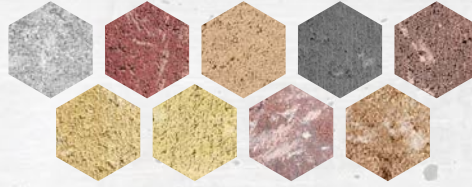

ZDICÍ BLOKY - HISTORY

Základní rozměr: 39 × 19 cm
Výška: 19; 9 cm

- Speciálně ošetřený povrch, poskytující výraznou časovou patinu.
- Kromě různých typů plotů jsou bloky vhodné i pro menší objekty, jako jsou altány, zahradní kuchyně či drobné opěrné nebo dělicí zídky v odpočinkových zákoutích.
- Jednotlivé formáty bloků lze vzájemně kombinovat a vytvářet tak ve zdivu zajímavé skladby.

POLOTOVÝ SYSTÉM - QUICK WALL WOOD

Rozměr
plotové desky:
183 × 5 × 30 cm

- Plotové dílce mají jedinečnou hloubkovou ochranu DEP, díky níž plot vydrží stále pěkně zbarvený a čistý.
- Na výběr jsou tři odstíny hrubě profilovaného dubového dřeva – SVĚTLÝ, TMAVÝ a ARKTIC.
- Ideální v kombinaci s dalšími prvky imitací dřeva.