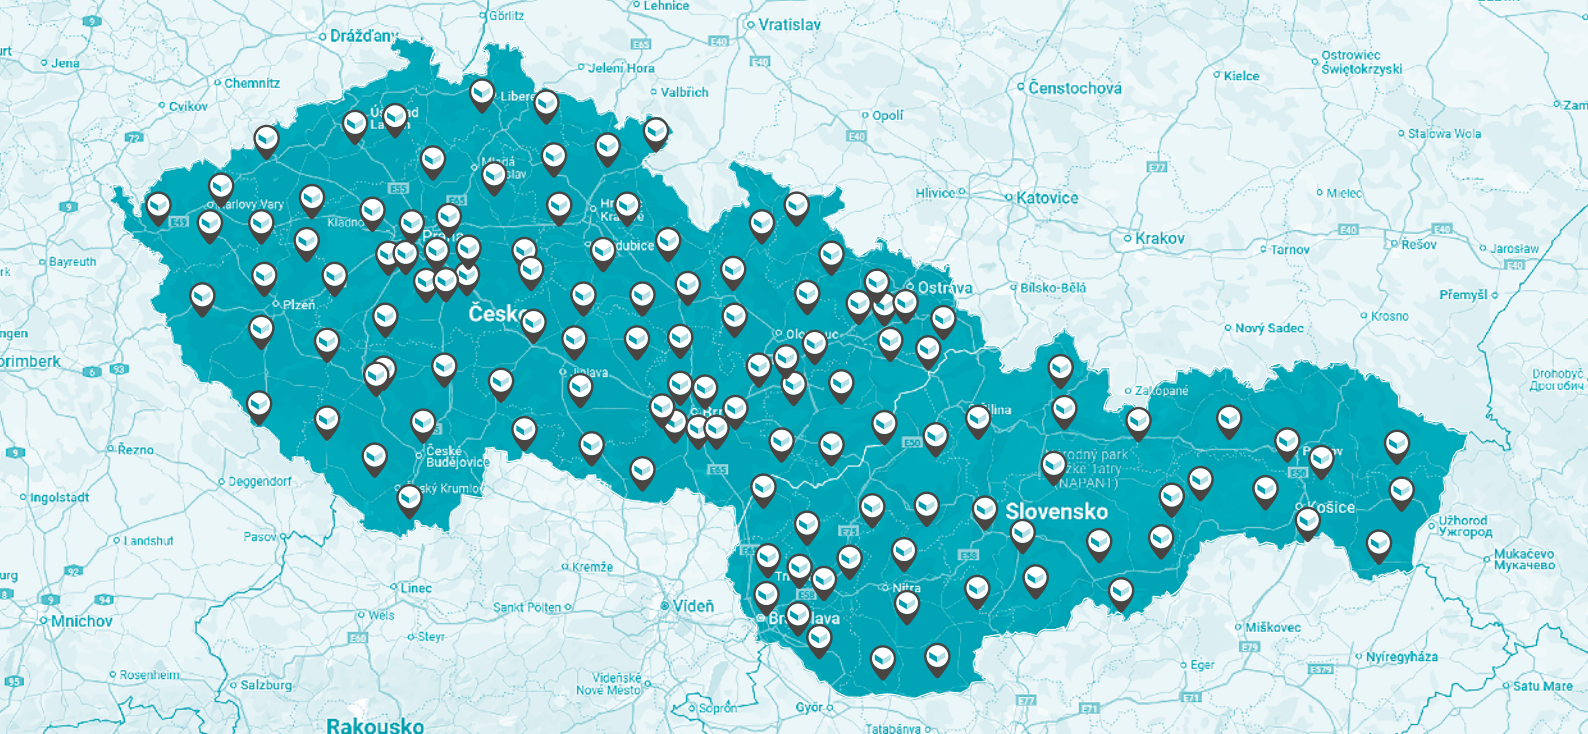

NÁKUP?

SEZNAM NAŠICH PRODEJČŮ NAJDETE ZDE.

- Najdete nás ve stovkách stavebnin po celé zemi.
- Podívejte se na přehled prodejních míst a vyberte si to, které máte nejbliž.

TADY JSME DOMA

- Naše závody jsou srdcem DITONu – právě tady pro vás každý den vyrábíme produkty, které zkrášlují domy a zahrady po celé republice.