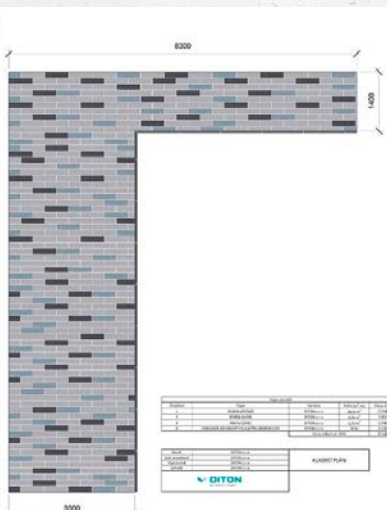

Více informací
najdete zde.