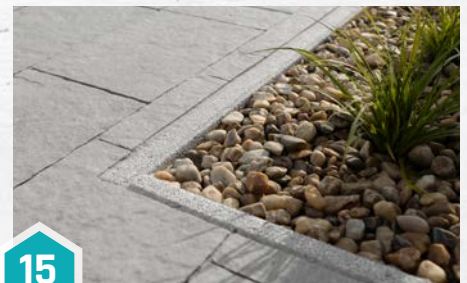

7

8

9

10

11

12

13

14

15

16

INSPIRUJTE SE V NAŠICH
VÝSTAVNÍCH CENTRECH

Prohlédněte si naši
expozici virtuálně.