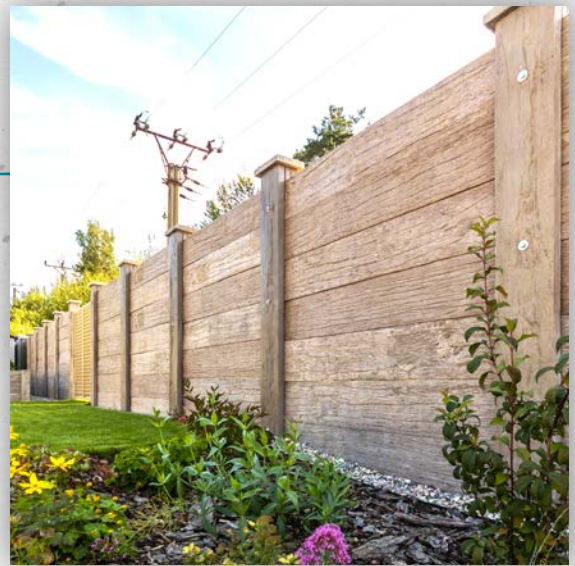

NAVRHNĚTE SI SVŮJ VYSNĚNÝ PLOT NEBO DLAŽBU S DITON 3D VIZUALIZÉREM

Plánujete stavět nový plot a nebo pokládat dlažbu a nevíte jak začít? DITON vám nabízí moderní nástroj v podobě 3D Vizualizéru*, který vám celý proces usnadní. Detailně si s ním naplánujete váš projekt a vizualizujete jej v reálném prostředí, aby odpovídal vašim představám.

* funguje pouze na PC

On-line
3D vizualizér