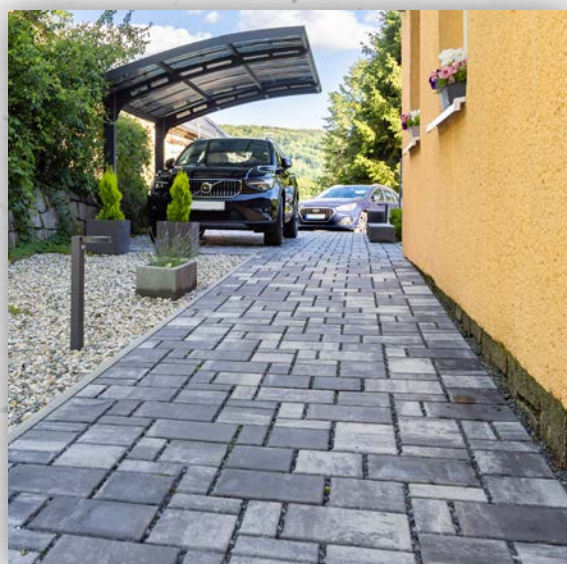

DLAŽBY VEGETAČNÍ