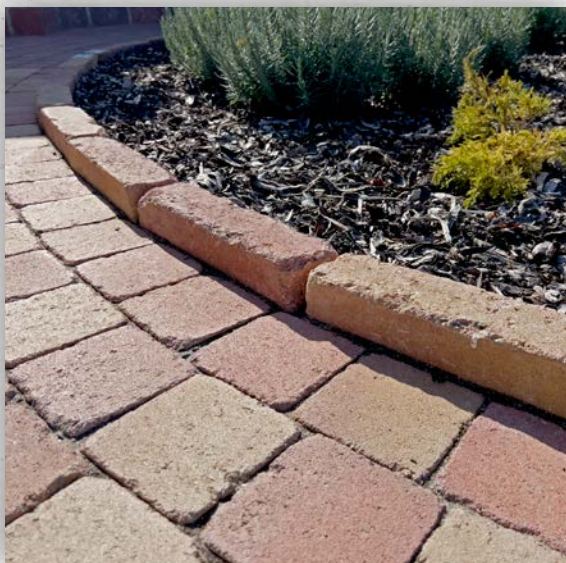

HISTORY DLAŽBA

Výška: 4 cm, 7 cm
5 formátů
jednotlivě k objednání

Hodí se na: příjezdové cesty, chodníky, terasy, parkovací plochy.
Zatížení: do 3,5 tuny.

- Jedinečná úprava úmyslným ostařením povrchu.
- Autentický vzhled nejen pro novostavby v tomto stylu, ale i pro starší objekty.
- Možnost kombinace se zdíciými prvky HISTORY.

RUSTIKO

Výška: 6 cm
4 formáty

Hodí se na: příjezdové cesty, chodníky, terasy, parkovací plochy.
Zatížení: do 3,5 tuny.

- Přináší pohádkovou atmosféru zámeckých či hradních nádvoří do kteréhokoliv prostoru.
- Oblé a nepravidelné hrany vytvářejí dojem jedinečnosti a exkluzivity.
- Tři barevné odstíny umožňují vytvořit originální vzory.

KLADECÍ A GRAFICKÝ NÁVRH ZDARMA

Nechte si vytvořit kladecí a grafický návrh na míru a zdarma.

Více informací
najdete zde.