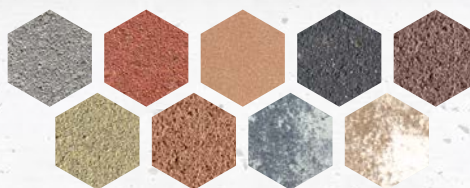

ZÁHONOVÉ OBRUBNÍKY

Rozměr: 50 x 5 cm; 100 x 5 cm
Výška: 20; 25 cm

Hodí se: k okrajům záhonů, zahradním cestám a na ohraničení zpevněných ploch.

- › Dostupné v různých velikostech a barvách, oblíbený je typ s rovnou hranou.
- › Snadná pokládka a minimální údržba.
- › Pomáhají udržet zahradu upravenou a přehlednou.

PALISÁDOVÝ OBRUBNÍK – VZOR DUB

Rozměry: 50 × 8 cm
Výška: 30 cm

Hodí se na: lemování záhonů, cest a dalších pochozích ploch.

- › Věrná imitace dubového dřeva s výrazným reliéfem ladí s dlažbou PRKNO – VZOR DUB.
- › Dostupný ve třech přírodních odstínech pro sladěný vzhled zahrady.
- › Masivní betonový prvek s vysokou odolností vůči mrazu i opotřebení.