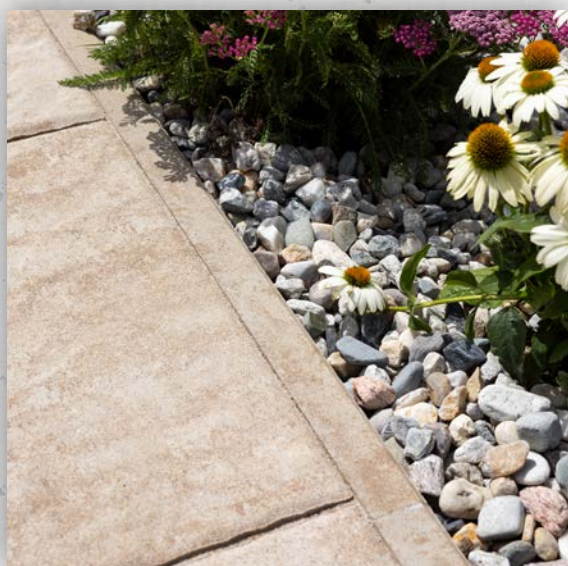

SVAHOBLOK

Rozměr: 4 velikosti
Výška: 10; 14 cm

Hodí se na: zpevnění svahů, okrasné zídky a členění prostoru v zahradě.

- Výborný prvek pro modelaci terénu, tvorbu opěrných a dělicích stěn.
- Díky vzhledu přírodního kamene působí přirozeně a esteticky.
- Na výběr jsou dvě velikosti a varianta s rovným nebo zkosným čelem.

OBRUBNÍKY

ZÁHONOVÉ OBRUBNÍKY

Rozměr: 50 x 5 cm; 100 x 5 cm
Výška: 20; 25 cm

Hodí se: k okrajům záhonů, zahradním cestám a na ohraničení zpevněných ploch.

- › Dostupné v různých velikostech a barvách, oblíbený je typ s rovnou hranou.
- › Snadná pokládka a minimální údržba.
- › Pomáhají udržet zahradu upravenou a přehlednou.