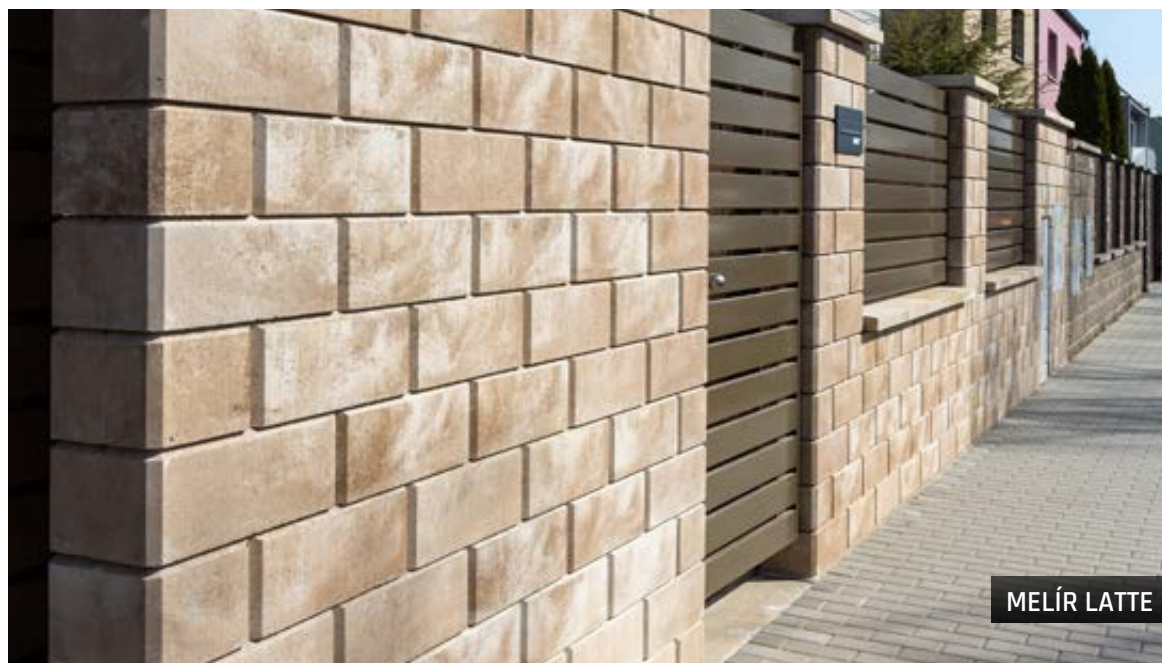

ČIERNA

MELÍR SIVÁ

MELÍR MARMO

MELÍR LATTE

VERSO

- moderné a hladké tvárnice - podčiarknutý minimalistický dizajn
- pohľadovo úzka a dlhá tvarovka
- špeciálna obvodová drážka (29 mm hlboká, 23 mm vysoká) vytvára plastický priestorový efekt a ľahkosť konštrukcie
- v dvoch elegantných farebných prevedeniach - voľba štýlu podľa exteriéru