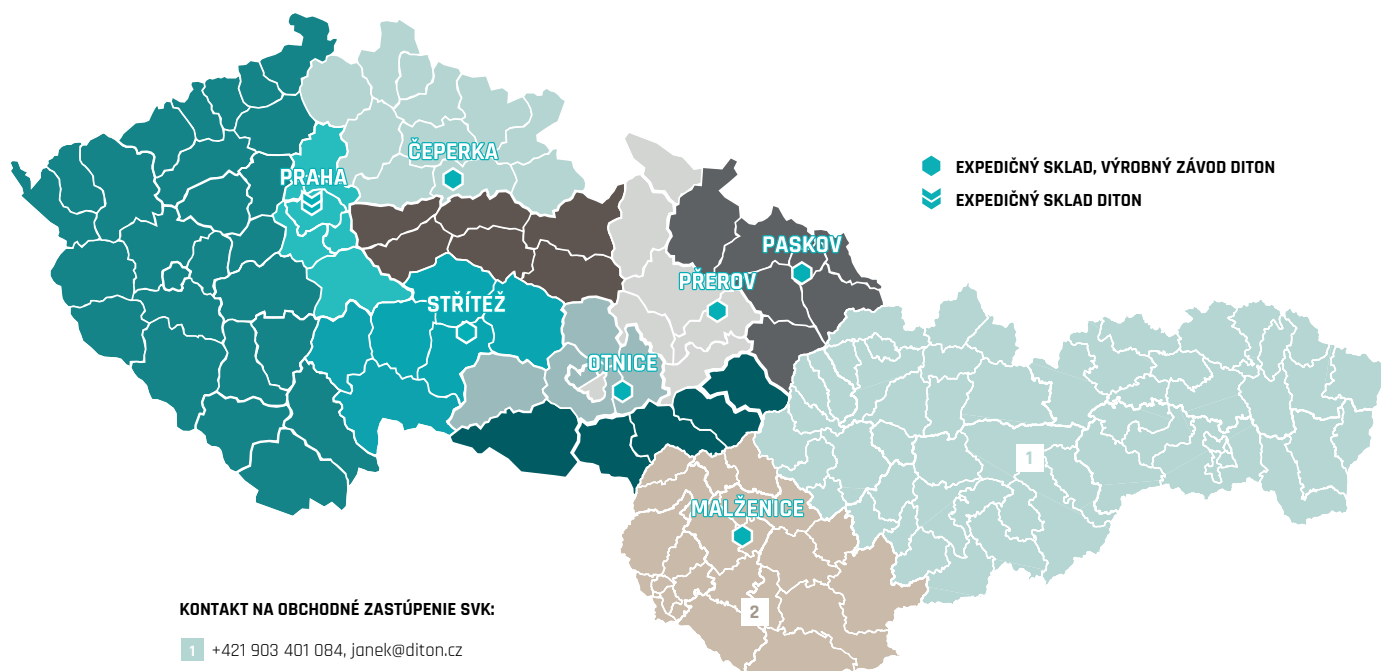

REGIONÁLNE ZASTÚPENIE DITON

KONTAKT NA OBCHODNÉ ZASTÚPENIE SVK:

- 1 +421 903 401 084, janeek@diton.cz
- 2 +421 948 599 275, barath@diton.cz

MALŽENICE EXPEDIČNÝ SKLAD, VÝROBNÝ ZÁVOD

Malženice 465,
919 29 Malženice
48.4545708, 17.6834503

e-mail expedice:
objednavka.malzenice@diton.sk

PREDAJ A EXPEDÍCIA:
SEZÓNA: marec - október
po-pi 6:00-16:00
so zatvoreno

MIMO SEZÓNY: november - február
po-pi 6:30-15:00

OTNICE EXPEDIČNÝ SKLAD, VÝROBNÝ ZÁVOD

Dědina 484
683 54 Otnice
49.0884125, 16.8058633

e-mail expedice:
objednavka.otnice@diton.cz

PREDAJ A EXPEDÍCIA:
SEZÓNA: marec - november
po-pi 6:00-16:00
každá prvá sobota v mesiaci
8:00-11:00

ČAS NAKLÁDKY
po 16. hodine na základe
tel. dohody.

MIMO SEZÓNY: december - február
po-pi 6:00-15:00

PASKOV U OSTRAVY EXPEDIČNÝ SKLAD, VÝROBNÝ ZÁVOD

Kirilovova 913
739 21 Paskov
49.730079, 18.287662

e-mail expedice:
paskov@diton.cz

PREDAJ A EXPEDÍCIA:
Sezóna: marec - november
po-pi 6:00-16:00
so zatvoreno

ČAS NAKLÁDKY
po 16. hodine na základe
tel. dohody.

MIMO SEZÓNY: december - február
po-pi 6:00-15:00

www.diton.sk