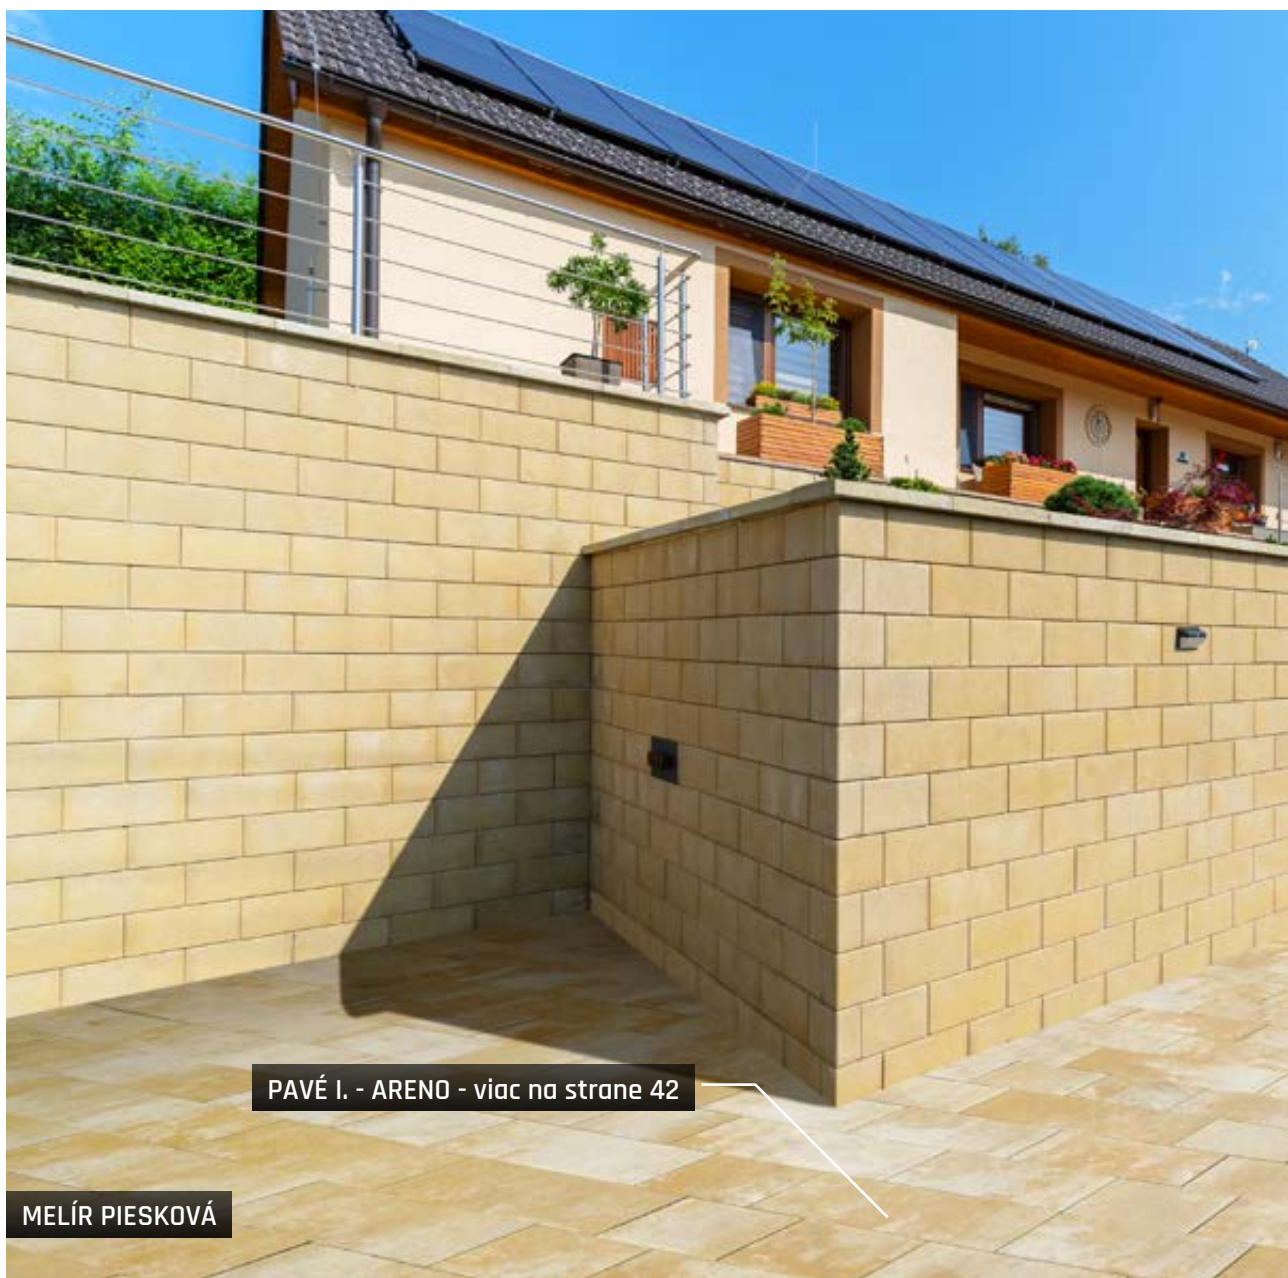

VENEZIA

+ produktové video

- elegantné a praktické tvárnice s fázou na bočných aj horných hranách - imitácia murovania so škárou, bez potreby skutočnej škárovacej línie
- iba dva typy tvaroviek pre jednoduchú výstavbu
- flexibilné využitie: pre plotové múry, podmurovky, okrasné múry aj ako nosné či deliace steny
- bohatá farebná škála vrátane melírovaných odtieňov, ktoré sa výborne kombinujú s dlažbou aj ďalším exteriérovým vybavením

NÁZOV	výška cm	rozmery d × š cm	merná jednotka	hmotnosť kg/ks	spotreba ks/m²	paleta ks	hmotnosť kg/paleta	povrch
VENEZIA STĹPIKOVÁ	19	39 × 19	ks	20	13,5	60	1 225	standard
VENEZIA PRIEBEŽNÁ	19	39 × 19	ks	19	13,5	60	1 165	standard

PAVÉ I. - ARENO - viac na strane 42

MELÍR PIESKOVÁ