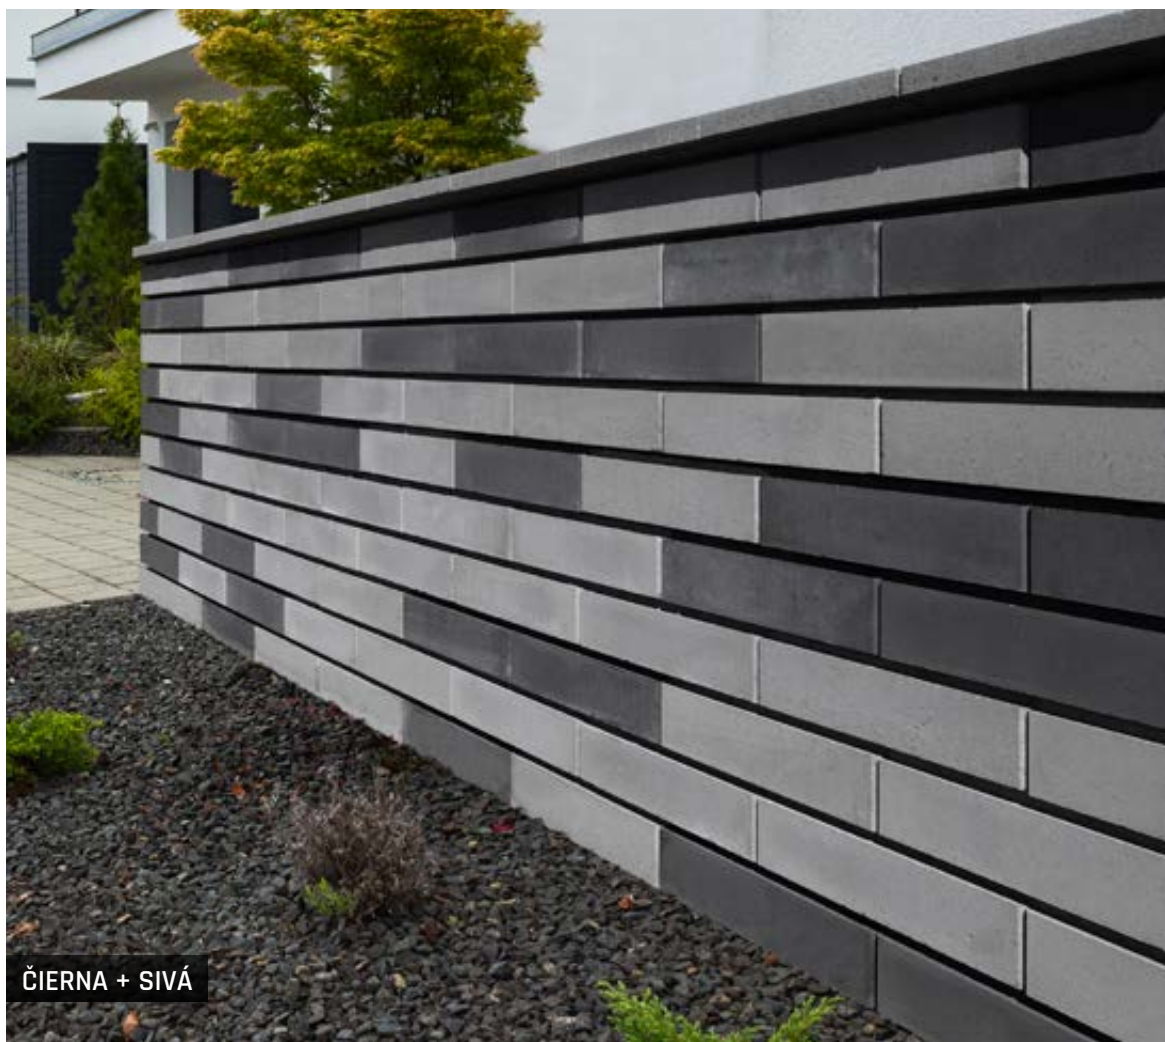

VERSO

- moderné a hladké tvárnice - podčiarknutý minimalistický dizajn
- pohľadovo úzka a dlhá tvarovka
- špeciálna obvodová drážka (29 mm hlboká, 23 mm vysoká) vytvára plastický priestorový efekt a ľahkosť konštrukcie
- v dvoch elegantných farebných prevedeniach - voľba štýlu podľa exteriéru

NÁZOV	výška cm	rozmery d × š cm	merná jednotka	hmotnosť kg/ks (vrstva)	spotreba ks/m²	paleta ks	hmotnosť kg/paleta	povrch
VERSO PRIEBEŽNÝ	15	60 × 30	ks	32	11,11	36	1 179	standard
VERSO KONCOVÝ *	15	60 (30) × 30	vrstva	196	-	24 + 24	1 203	standard
VERSO STĹPIKOVÝ	15	60 × 30	ks	32	-	36	1 179	standard

* Predaj iba po ucelených vrstvách - 1 vrstva obsahuje: 4 ks koncového kameňa celého (60 × 30) a 4 ks koncového kameňa polovičného (30 × 30).

SIVÁ

ČIERNA

ČIERNA + SIVÁ