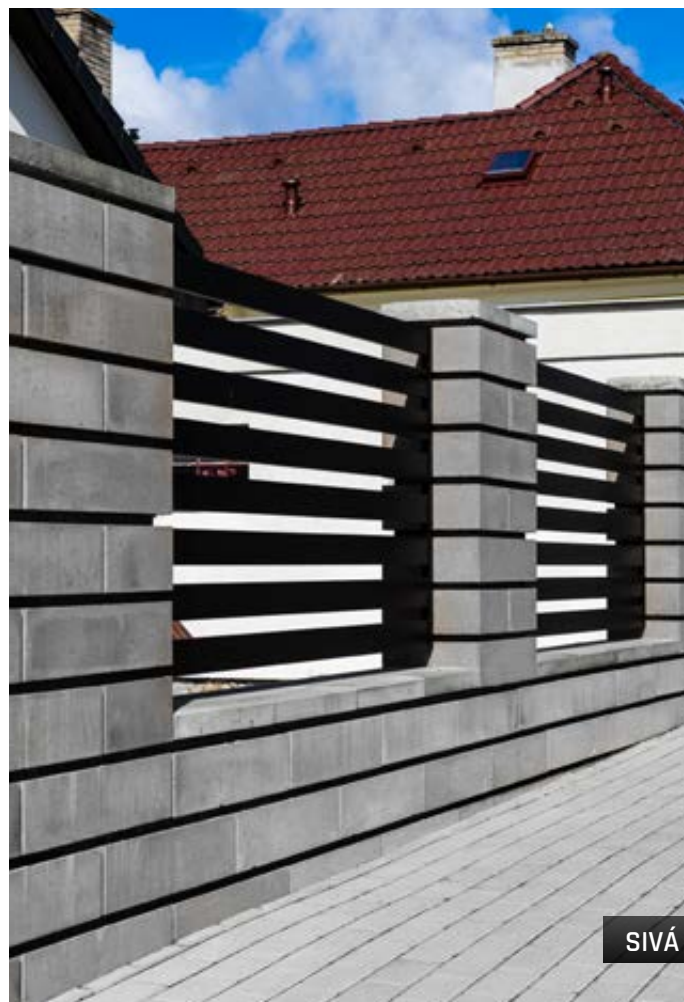

ČIERNA

MELÍR SIVÁ

MELÍR MARMO

MELÍR LATTE

VERSO

- moderné a hladké tvárnice - podčiarknutý minimalistický dizajn
- pohľadovo úzka a dlhá tvarovka
- špeciálna obvodová drážka (29 mm hlboká, 23 mm vysoká) vytvára plastický priestorový efekt a ľahkosť konštrukcie
- v dvoch elegantných farebných prevedeniach - voľba štýlu podľa exteriéru

* Predaj iba po ucelených vrstvách - 1 vrstva obsahuje: 4 ks koncového kameňa celého (60 × 30) a 4 ks koncového kameňa polovičného (30 × 30).

SIVÁ

ČIERNA

ČIERNA + SIVÁ

SIVÁ

SIVÁ

SIVÁ

JAP: KRYT NA POPOLNICE CLEANNY, BRANKA GATIE, MODUL FULL
NA BALÍKY S POŠTOVNOU SCHRÁNKOU, ZVONKOM A KAMEROU

VENEZIA

+ produktové video

- elegantné a praktické tvárnice s fázou na bočných aj horných hranách - imitácia murovania so škárou, bez potreby skutočnej škárovacej línie
- iba dva typy tvaroviek pre jednoduchú výstavbu
- flexibilné využitie: pre plotové múry, podmurovky, okrasné múry aj ako nosné či deliace steny
- bohatá farebná škála vrátane melírovaných odtieňov, ktoré sa výborne kombinujú s dlažbou aj ďalším exteriérovým vybavením